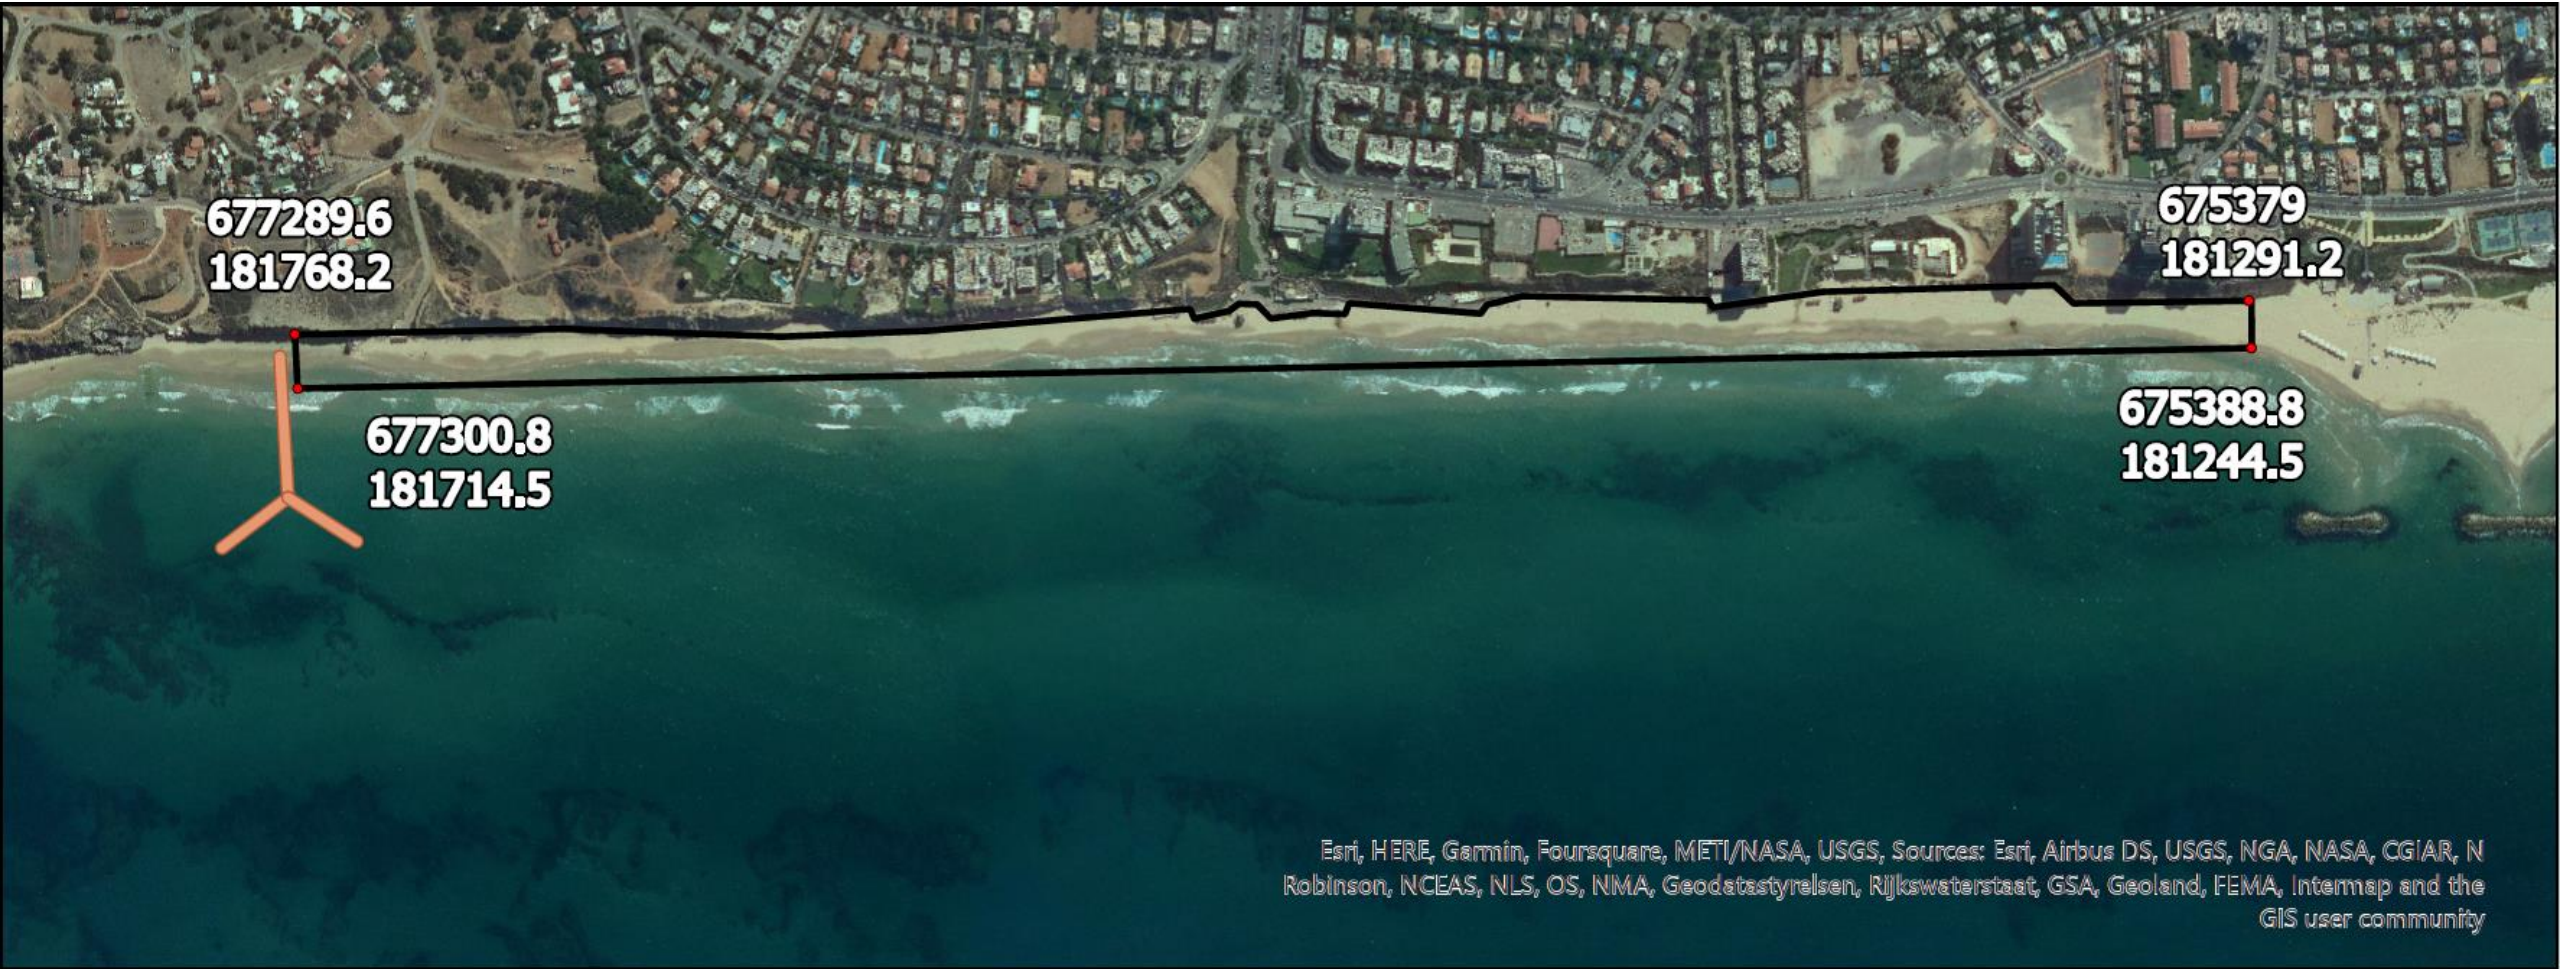

# נספח א 1

כ 0.12 קמ"ר שטח החוף

# נספח 2 - שטח איחסון חול הרצליה